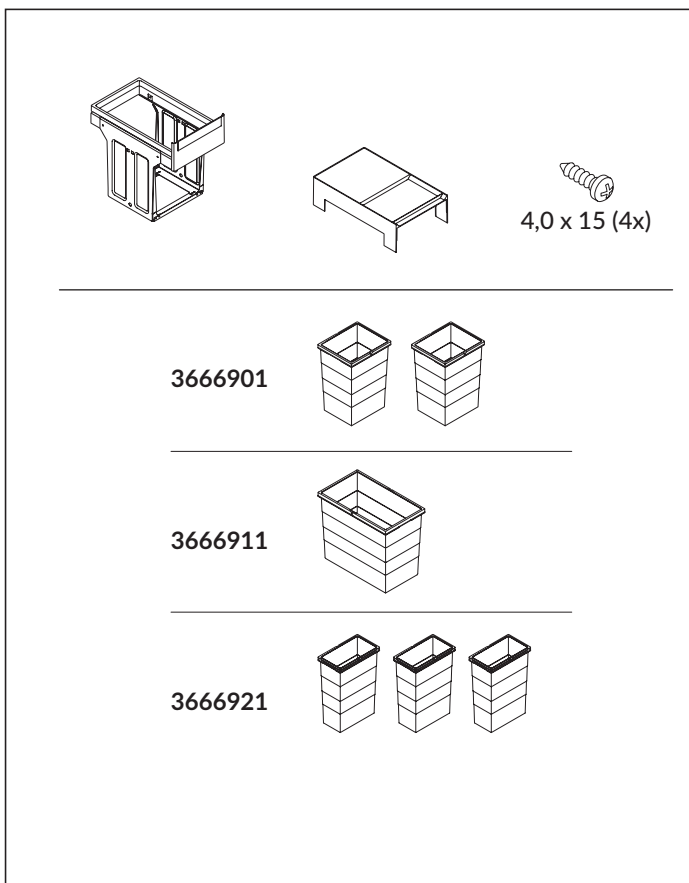

Tandem

CZ Montážní návod - prosím uschovejte

Používejte jen běžně dostupné, vodou ředitelné čisticí prostředky, žádné agresivní, abrazivní prostředky.