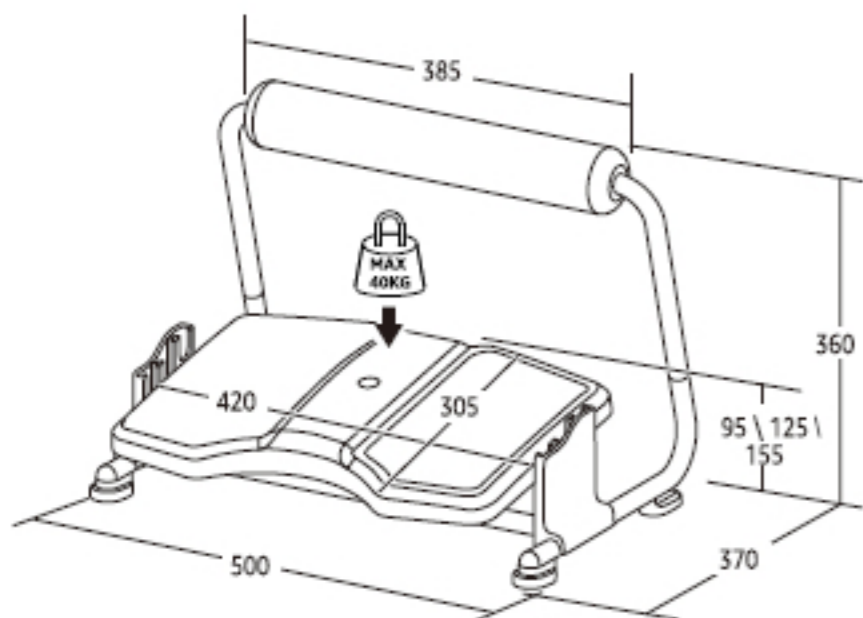

Montážní návod / Inštalační návod

Produkt 307012

1

2

3

Torque Adjustment

Loose Tight