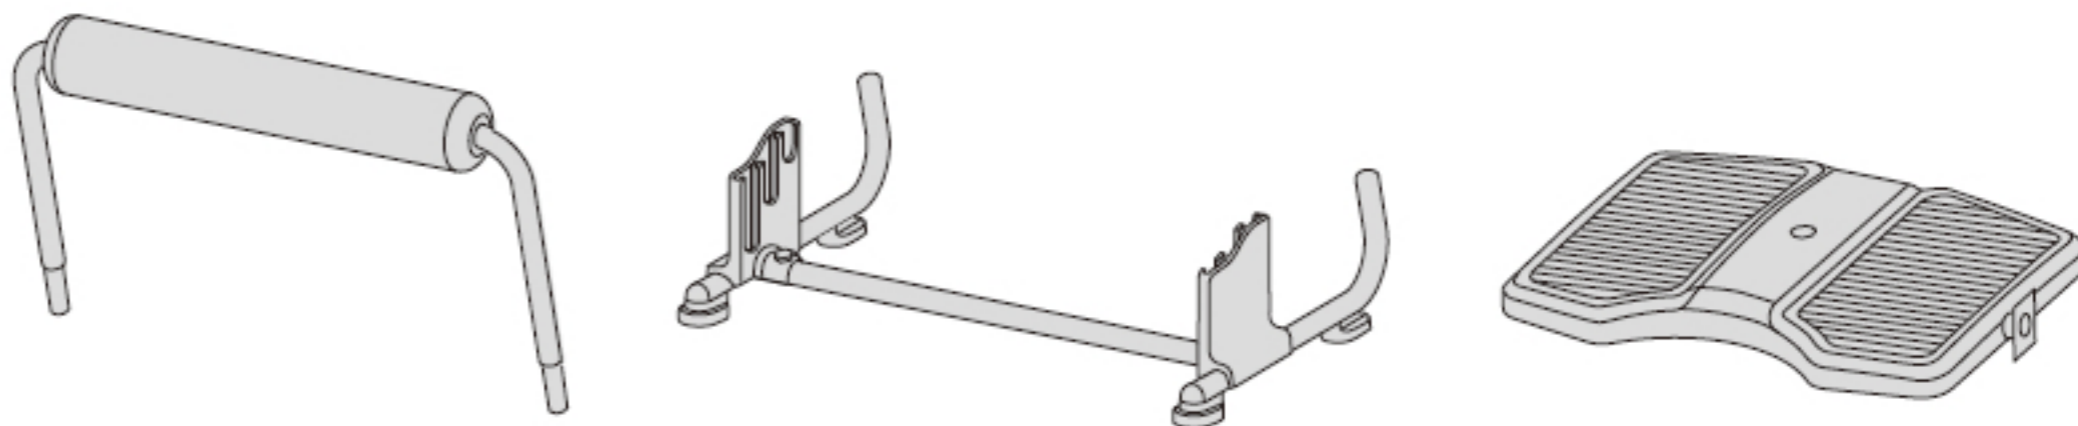

Montážní návod / Inštalační návod

Produkt 307012

1

2

3

Torque Adjustment

Loose Tight