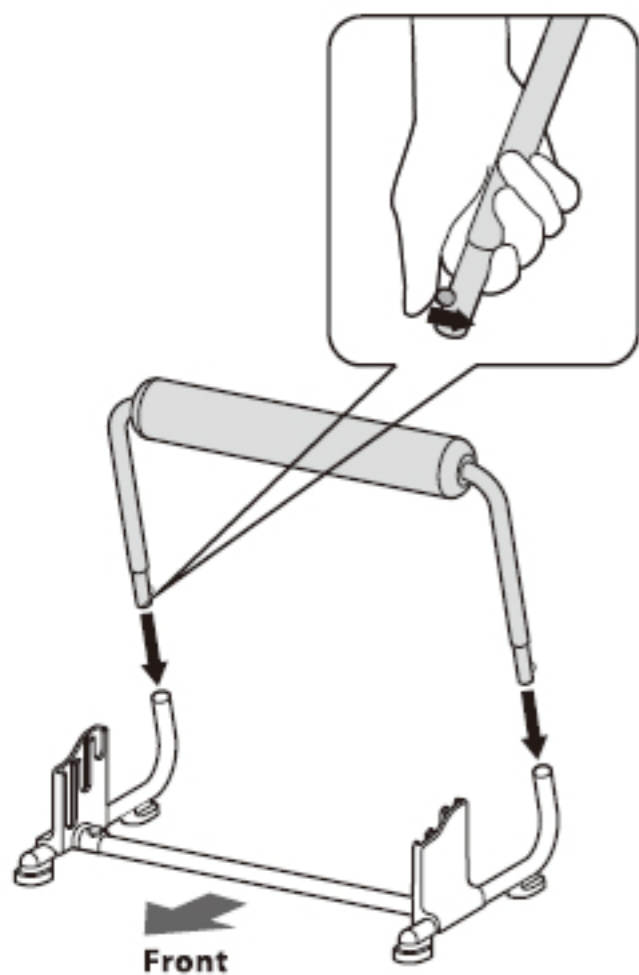

Montážní návod / Inštalační návod

Produkt 307012

1

2

3

Torque Adjustment

Loose Tight