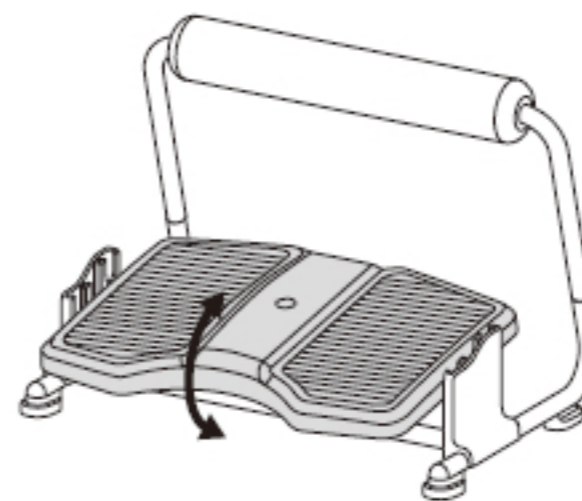

Montážní návod / Inštalační návod

Produkt 307012

1

2

3

Torque Adjustment

Loose Tight