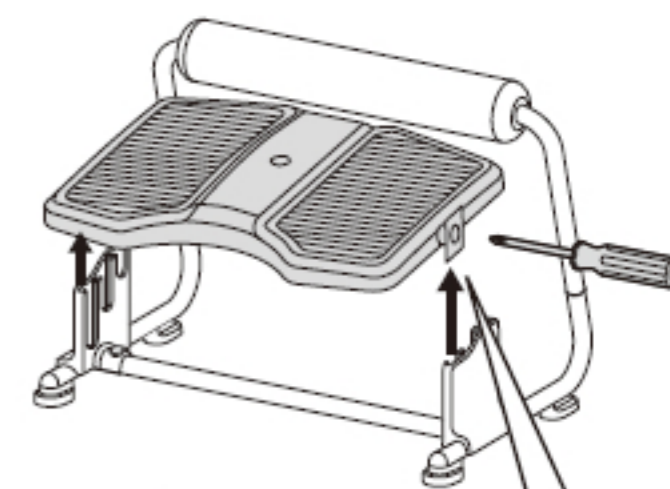

Montážní návod / Inštalační návod

Produkt 307012

1

2

3

Torque Adjustment

Loose Tight