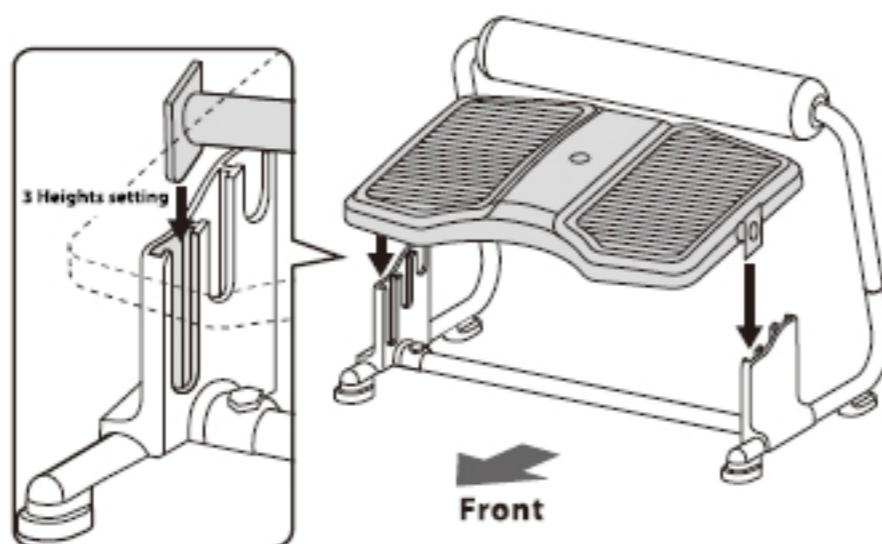

Montážní návod / Inštalační návod

Produkt 307012

1

2

3

Torque Adjustment

Loose Tight